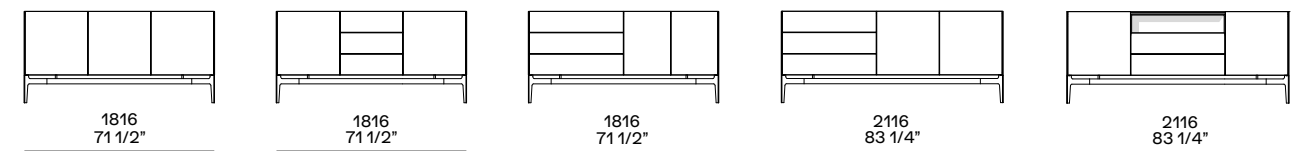

h 871 con piedini - h 646 con zoccolino h 34 1/4" with feet - h 25 1/2" with plinth