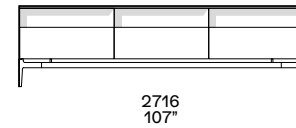

h 771 con piedini - h 546 con zoccolino h 30 1/4" with feet - h 21 1/2" with plinth