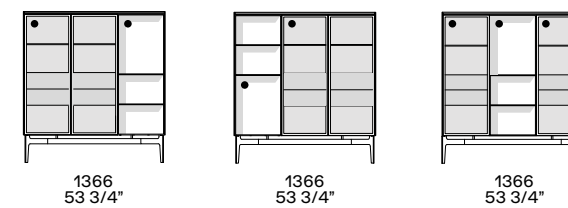

Madia alta - h 1454 solo con piedini High sideboard - h 57 1/4" only with feet