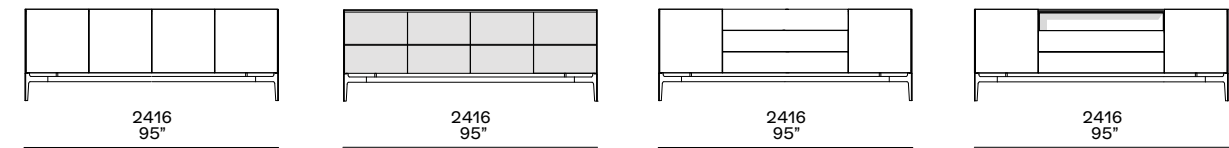

h 871 con piedini - h 646 con zoccolino h 34 1/4" with feet - h 25 1/2" with plinth