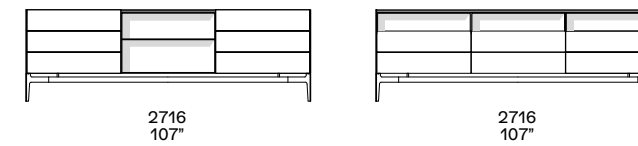

h 871 con piedini - h 646 con zoccolino h 34 1/4" with feet - h 25 1/2" with plinth