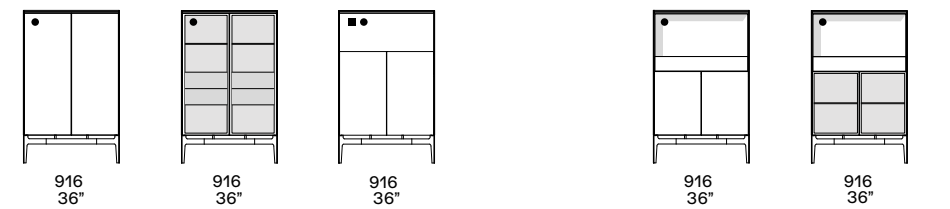

Madia alta - h 1454 solo con piedini High sideboard - h 57 1/4" only with feet