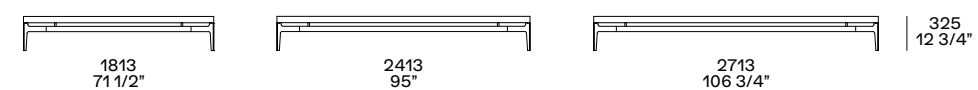

Panca solo con piedini Bench only with feet