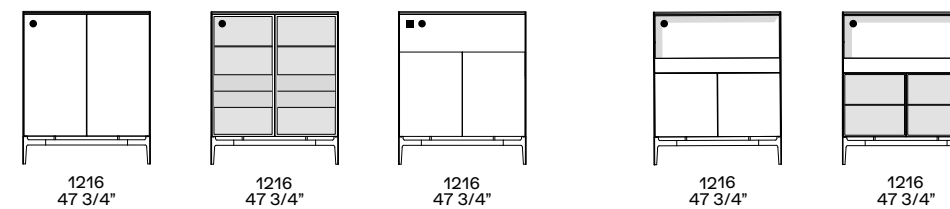

Madia alta - h 1454 solo con piedini High sideboard - h 57 1/4" only with feet