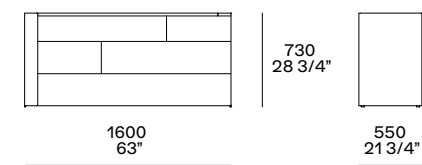

Comodino Night table

Sinistro. Due cassetti.
Left. Two drawers.

Destro. Due cassetti.
Right. Two drawers.

Cassettiera Chest of drawer

Quattro cassetti.
Four drawers.

Poliform Spa

via Montesanto 28
Casella postale n. 1
22044 Inverigo (CO) Italy
t +39 031 6951
f +39 031 699444
info@poliform.it
poliform.it