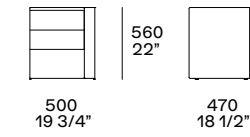

Destro. Due cassetti.
Right. Two drawers.