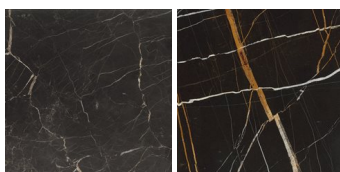

# MONDRIAN

FINISHINGS\TOP\MARBLE (10)

MATT  
BIANCO  
CARRARA

MATT  
EMPERADOR

MATT GREY  
STARDUST

MATT  
CALACATTA  
ORO

GLOSSY  
BIANCO  
CARRARA

GLOSSY  
EMPERADOR

GLOSSY  
GREY  
STARDUST

GLOSSY  
CALACATTA  
ORO

GLOSSY  
NOIR SAINT  
LAURENT

MATT  
SAHARA  
NOIR