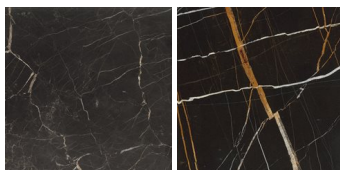

# FLUTE

FINISHINGS\TOP\MARBLE (10)

MATT  
BIANCO  
CARRARA

MATT  
EMPERADOR

MATT GREY  
STARDUST

MATT  
CALACATTA  
ORO

GLOSSY  
BIANCO  
CARRARA

GLOSSY  
EMPERADOR

GLOSSY  
GREY  
STARDUST

GLOSSY  
CALACATTA  
ORO

GLOSSY  
NOIR SAINT  
LAURENT

MATT  
SAHARA  
NOIR